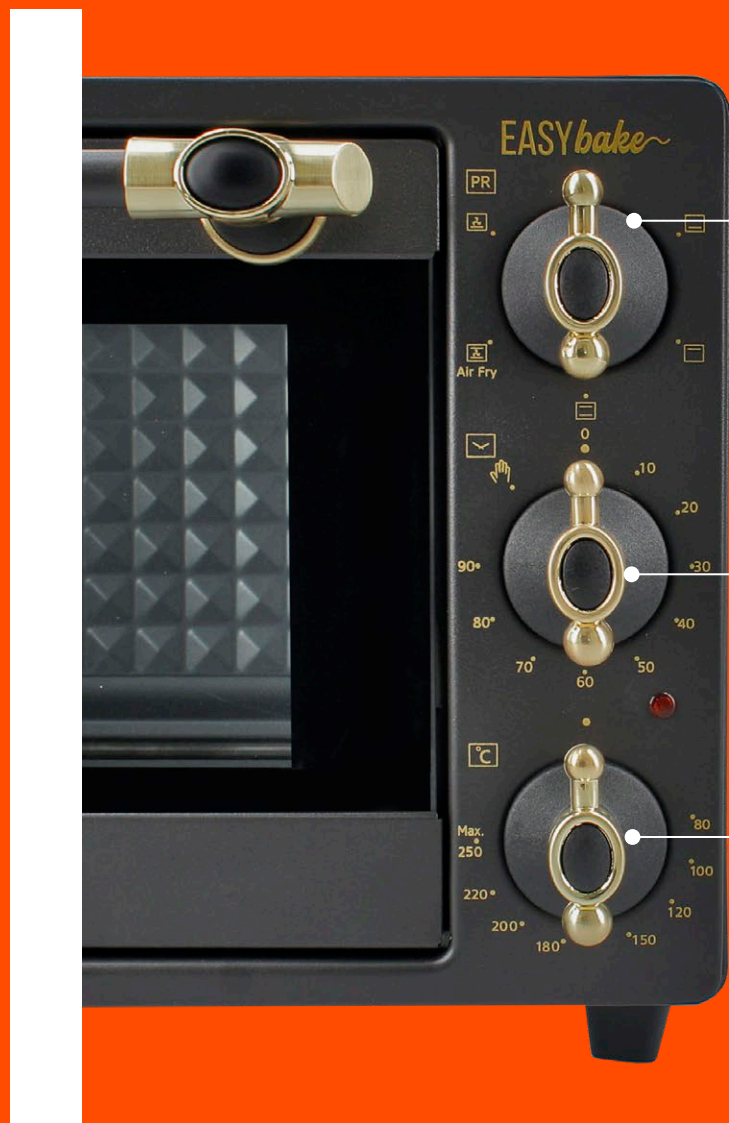

tm
electrón

HORNO FREIDORA DE AIRE CON CONVECCIÓN 20L

TMPHO020

EASYbake

**FREIR CON AIRE
SABOR SALUDABLE**

CARACTERÍSTICAS

HORNO FREIDORA DE AIRE CON CONVECCIÓN 20L

DOS COLORES
DISPONIBLES
NEGRO / BEIGE

PATATAS
FRITAS
CON AIRE
SALUDABLE

ESPECIFICACIONES TÉCNICAS

HORNO FREIDORA DE AIRE CON CONVECCIÓN 20L

- 20L DE CAPACIDAD
- TURBO VENTILADOR CON DOBLE VELOCIDAD
- PUERTA DOBLE DE CRISTAL
- TEMPERATURA REGULABLE DE 80° A 250°
- TEMPORIZADOR MECÁNICO PROGRAMABLE
- 5 FUNCIONES DE COCCIÓN
- LÁMPARA INTERIOR
- 4 ELEMENTOS CALEFACTORES
- 220-240V, 50 / 60Hz 1500W
- ALTO: 265MM
- ANCHO: 435MM
- FONDO: 380MM

INCLUYE:

- 1 CESTA PARA FREIR
- 1 REJILLA CROMADA DE DISEÑO
- 1 BANDEJA CUADRADA ESMALTADA
- 1 BANDEJA RECOGEMIGAS

FUNCIONES PRINCIPALES

HORNO FREIDORA DE AIRE CON CONVECCIÓN 20L

5 FUNCIONES DE COCCIÓN

CONECTA TODAS LAS RESISTENCIAS INDIVIDUALMENTE O CON LA FUNCIÓN DE CONVECCIÓN.

TEMPORIZADOR MECÁNICO PROGRAMABLE DE 90 MINUTOS CON SEÑAL ACÚSTICA.

TEMPERATURA REGULABLE DE 80°C A 250°C.

ELEMENTOS CALEFACTORES

HORNO FREIDORA DE AIRE CON CONVECCIÓN 20L

LUZ INTERIOR

4 NIVELES PARA BANDEJA