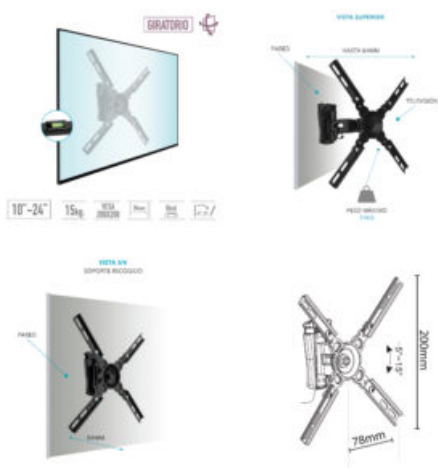

SOPORTE DE PARED TV 10" – 24"

Caja

LARxBASExALT: 16.5 x 8.5 x 13 cm

EAN: 8436585380756

PESO BRUTO: 0.772 kg

PESO NETO: 0.7 kg

Embalaje interior

PIEZAS POR EMBALAJE: 12

LARxBASExALT: 34 x 28 x 27.5 cm

DUN14: 18436585380753

PESO BRUTO: 10 kg

PESO NETO: 9.2 kg

TMSLC261

Compatibilidad universal

- Apropiado para colgar pantallas de monitores o televisores de 10" a 24".
- Con un rango de ajuste VESA de 200x200 mm es compatible con la mayoría de las marcas del mercado.

Ajusta el ángulo

- Su inclinación ajustable entre -5° y 15° evita molestos reflejos de luz para conseguir un ángulo de visión óptimo en cualquier condición lumínica de la sala.

Gran capacidad de carga

- Soporta monitores y televisores hasta un peso máximo de la pantalla 15Kg, por lo que no tendrás que preocuparse nada más que de disfrutar de tu televisor o monitor.

Separación de 84mm

- Deja una distancia a la pared de 84mm, lo que es espacio más que suficiente para tener cualquier tipo de cable conectado pero ajustado estando pegado.

Siempre bien colocado

- Incorpora, además, un pequeño nivel de burbuja para ponerlo durante la instalación.
- Podrás asegurarte de un solo vistazo que tu soporte está perfectamente colocado.