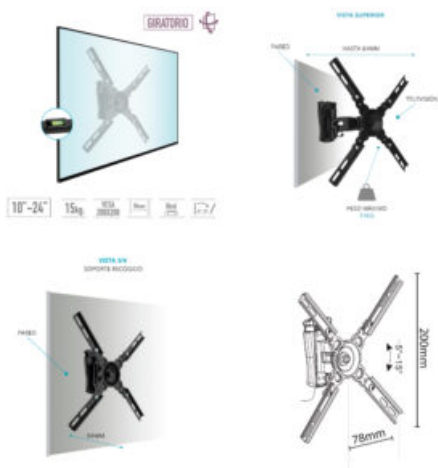

SOPORTE DE PARED TV 10" – 24"

Caja

LARxBASExALT: 16.5 x 8.5 x 13 cm

EAN: 8436585380756

PESO BRUTO: 0.772 kg

PESO NETO: 0.7 kg

Embalaje interior

PIEZAS POR EMBALAJE: 12

LARxBASExALT: 34 x 28 x 27.5 cm

DUN14: 18436585380753

PESO BRUTO: 10 kg

PESO NETO: 9.2 kg

TMSLC261

Compatibilidad universal

- Apropiado para colgar pantallas de monitores o televisores de 10" a 24".
- Con un rango de ajuste VESA de 200x200 mm es compatible con la mayoría de las marcas del mercado.

Ajusta el ángulo

- Su inclinación ajustable entre -5° y 15° evita molestos reflejos de luz para conseguir un ángulo de visión óptimo en cualquier condición lumínica de la sala.

Gran capacidad de carga

- Soporta monitores y televisores hasta un peso máximo de la pantalla 15Kg, por lo que no tendrás que preocuparse nada más que de disfrutar de tu televisor o monitor.

Separación de 84mm

- Deja una distancia a la pared de 84mm, lo que es espacio más que suficiente para tener cualquier tipo de cable conectado pero ajustado estando pegado.

Siempre bien colocado

- Incorpora, además, un pequeño nivel de burbuja para ponerlo durante la instalación.
- Podrás asegurarte de un solo vistazo que tu soporte está perfectamente colocado.