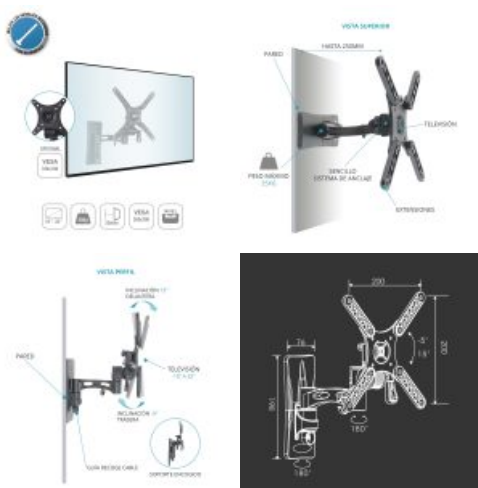

## SOPORTE DE PARED GIRATORIO

### Compatibilidad universal

- Apropiado para colgar pantallas de monitores o televisores de 10" a 32".
- Con un rango de ajuste VESA de 200X200 mm es compatible con la mayoría de las marcas del mercado.

### Ajusta el ángulo

- Su inclinación ajustable entre -5° y 15° evita molestos reflejos de luz para conseguir un ángulo de visión óptimo en cualquier condición lumínica de la sala.

### Gran capacidad de carga y estabilidad

- Soporta monitores y televisores hasta un peso máximo de la pantalla 25Kg.
- No tendrás que preocuparse nada más que de disfrutar de tu televisor o monitor.