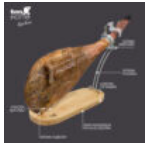

HOCU105 Jamonero Giratorio HOCU105

Categorías: [Menaje](#)

Práctico jamonero

Utiliza este jamonero dentro del ámbito profesional o para tu hogar. Gracias a su diseño, podrás colocar la pieza con diferentes medidas, jamón o paletilla.

Sistema giratorio integrado

Te permite colocar la pieza a tu gusto para realizar un corte a medida.

Ajuste la posición del jamonero para adaptarlo tanto a paletilla como a pata.

Perfecta sujeción

Se adhiere perfectamente a la superficie donde lo apoyemos gracias a sus patas de silicona.

Fuerte sujeción del jamón gracias al gancho metálico.

Diseño plegable de alta calidad

Diseño plegable para guardarlo en un lugar seguro. (altura plegado: 10cm)

Base fabricada de bambú con un diseño muy práctico y ergonómico, fácil de limpiar.